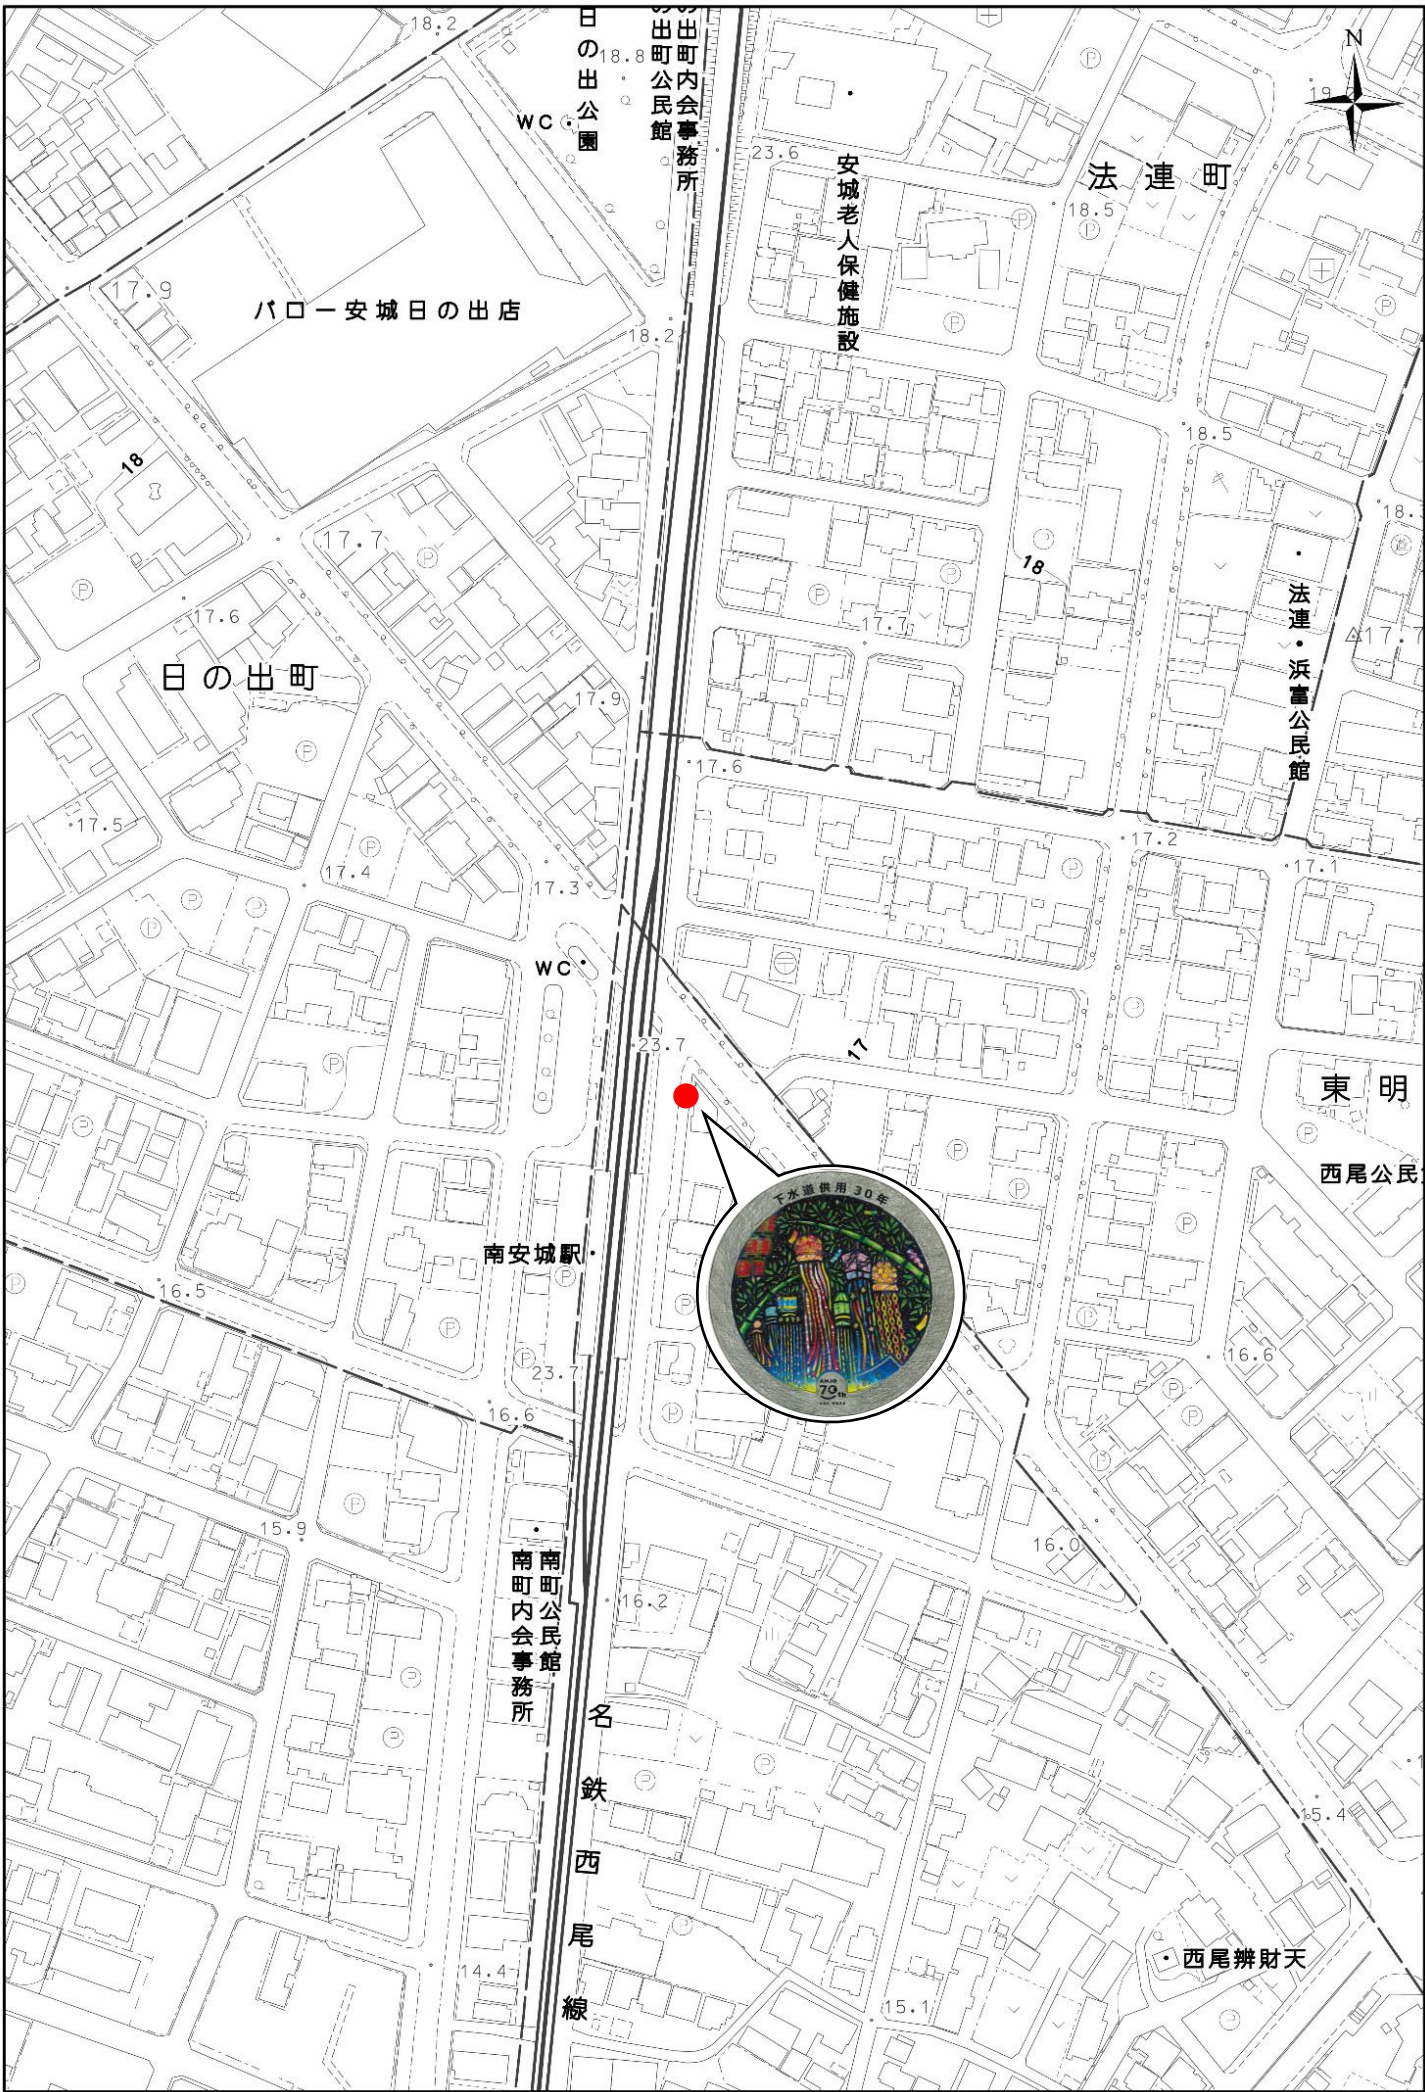

市制施行70周年記念デザインマンホールマップ

令和四年三月作成

駅の近くにあるよ!

下水道マスコットキャラクター
スイスイ

名鉄新安城駅南側

JR三河安城駅南側

名鉄南安城駅東側

JR安城駅南側

名鉄桜井駅東側

みんな、見に来てね!

安城市下水道事業PR
マスコットキャラクター
おでいさま

1:20,000

デザインマンホール設置位置図 (名鉄新安城駅南側)

デザインマンホール設置位置図 (JR三河安城駅南側)

デザインマンホール設置位置図 (名鉄桜井駅南側)

デザインマンホール設置位置図 (名鉄南安城駅東側)

デザインマンホール設置位置図 (JR安城駅南側)