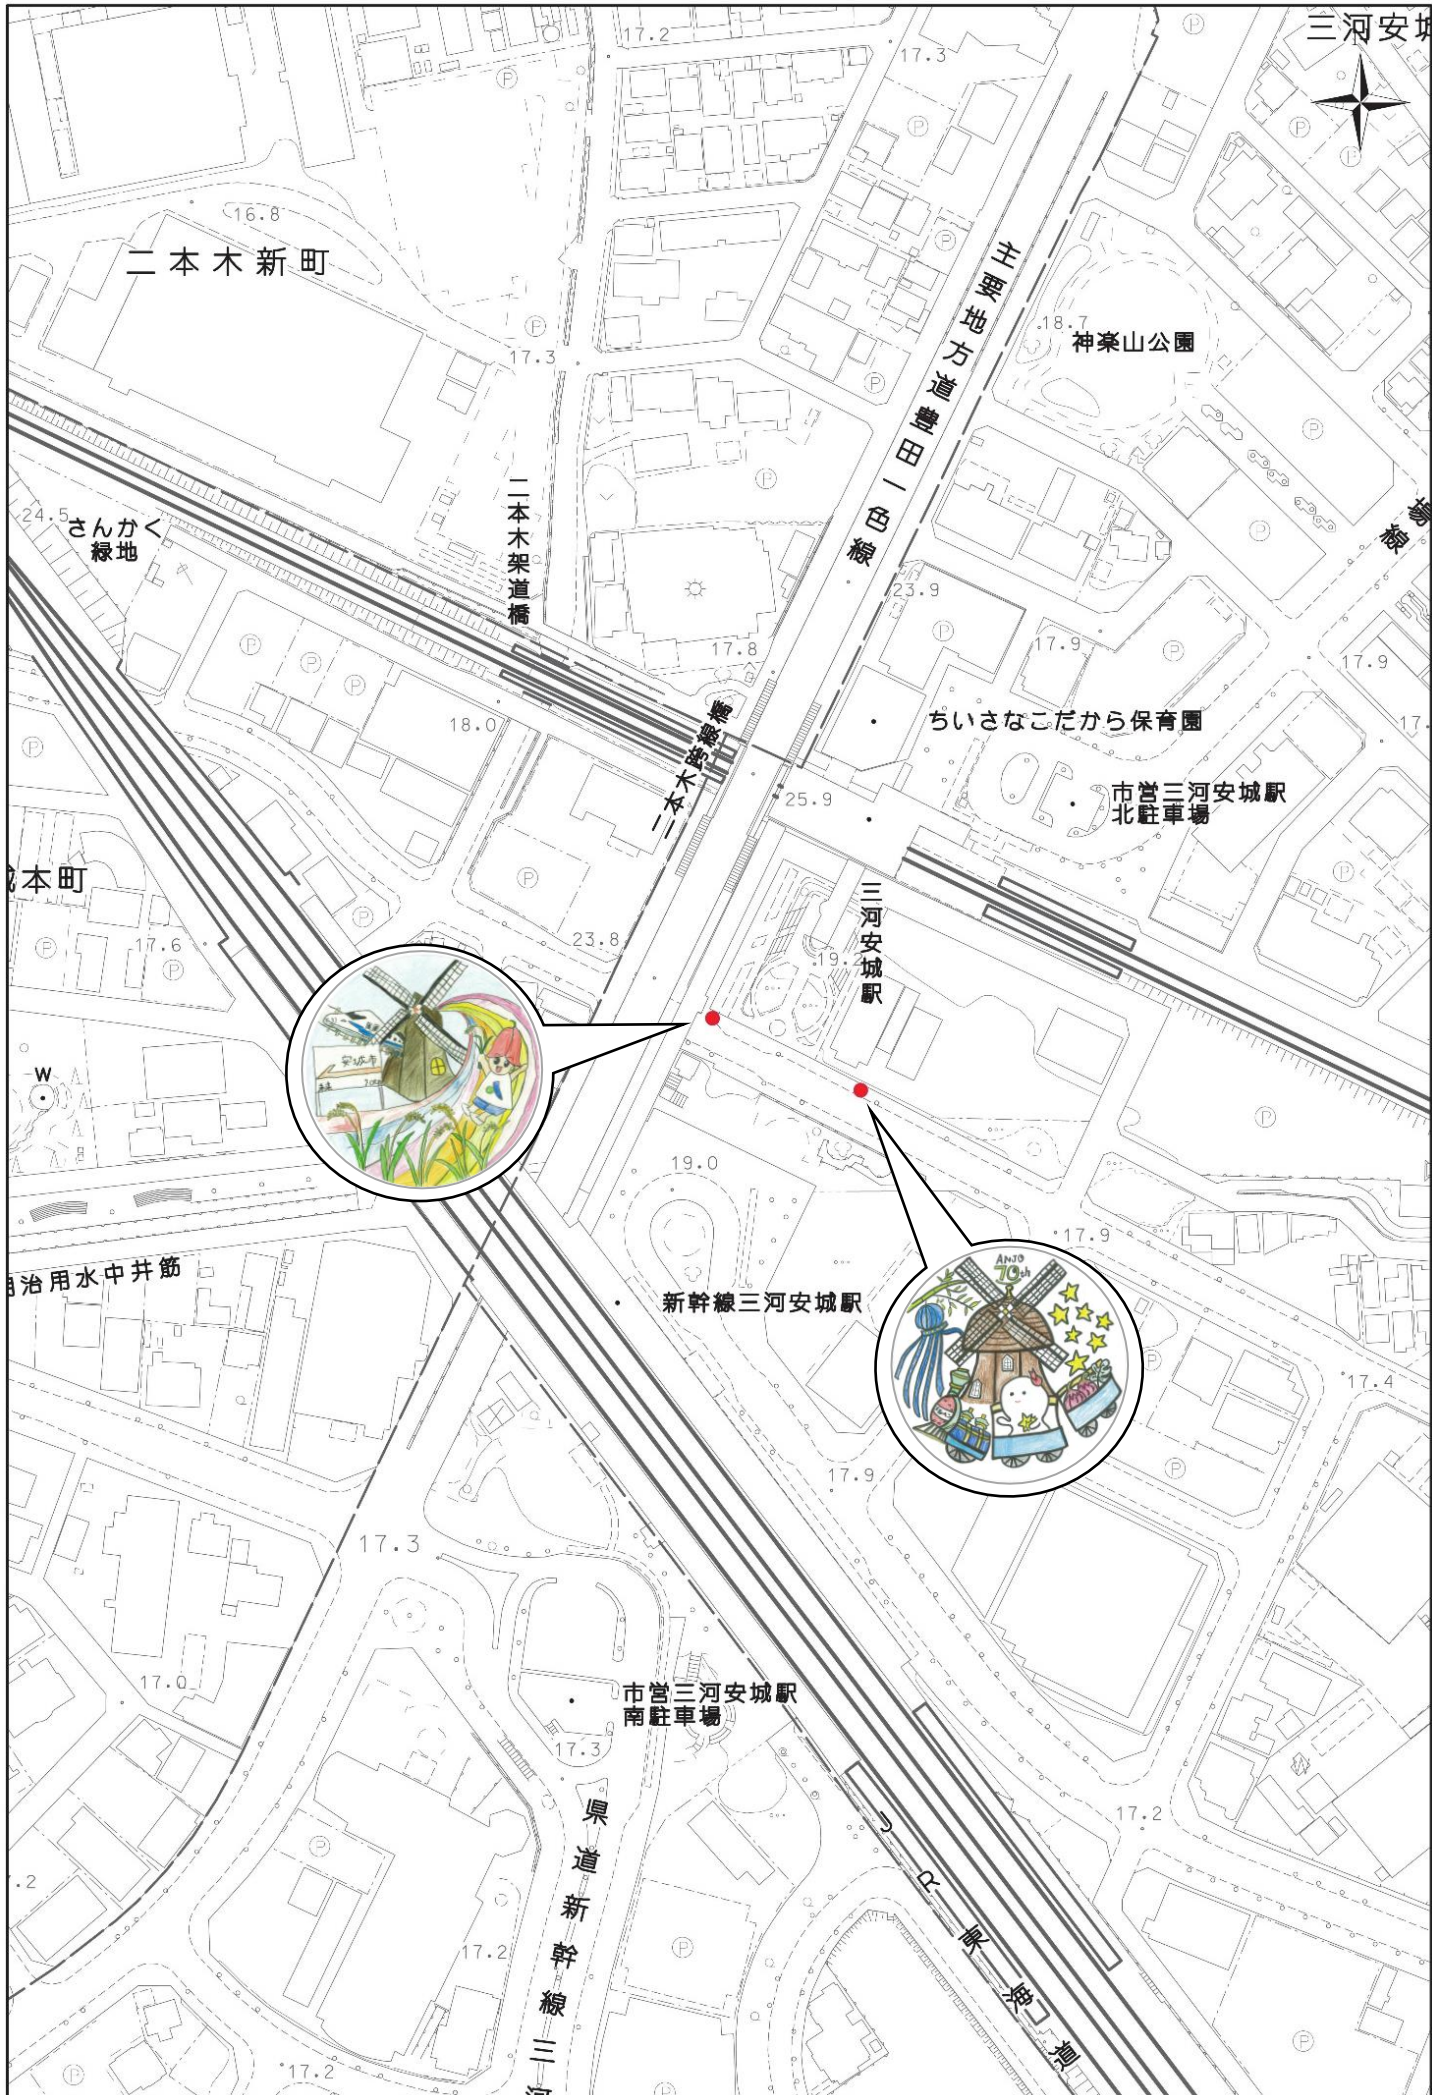

市制施行70周年記念デザインマンホールマップ

令和四年三月作成

駅の近くにあるよ!

下水道マスコットキャラクター
スイスイ

名鉄新安城駅南側

JR三河安城駅南側

名鉄南安城駅東側

JR安城駅南側

名鉄桜井駅東側

みんな、見に来てね!

安城市下水道事業PR
マスコットキャラクター
おでいさま

1:20,000

デザインマンホール設置位置図 (名鉄新安城駅南側)

デザインマンホール設置位置図 (JR三河安城駅南側)

デザインマンホール設置位置図 (名鉄桜井駅南側)

デザインマンホール設置位置図 (名鉄南安城駅東側)

デザインマンホール設置位置図 (JR安城駅南側)