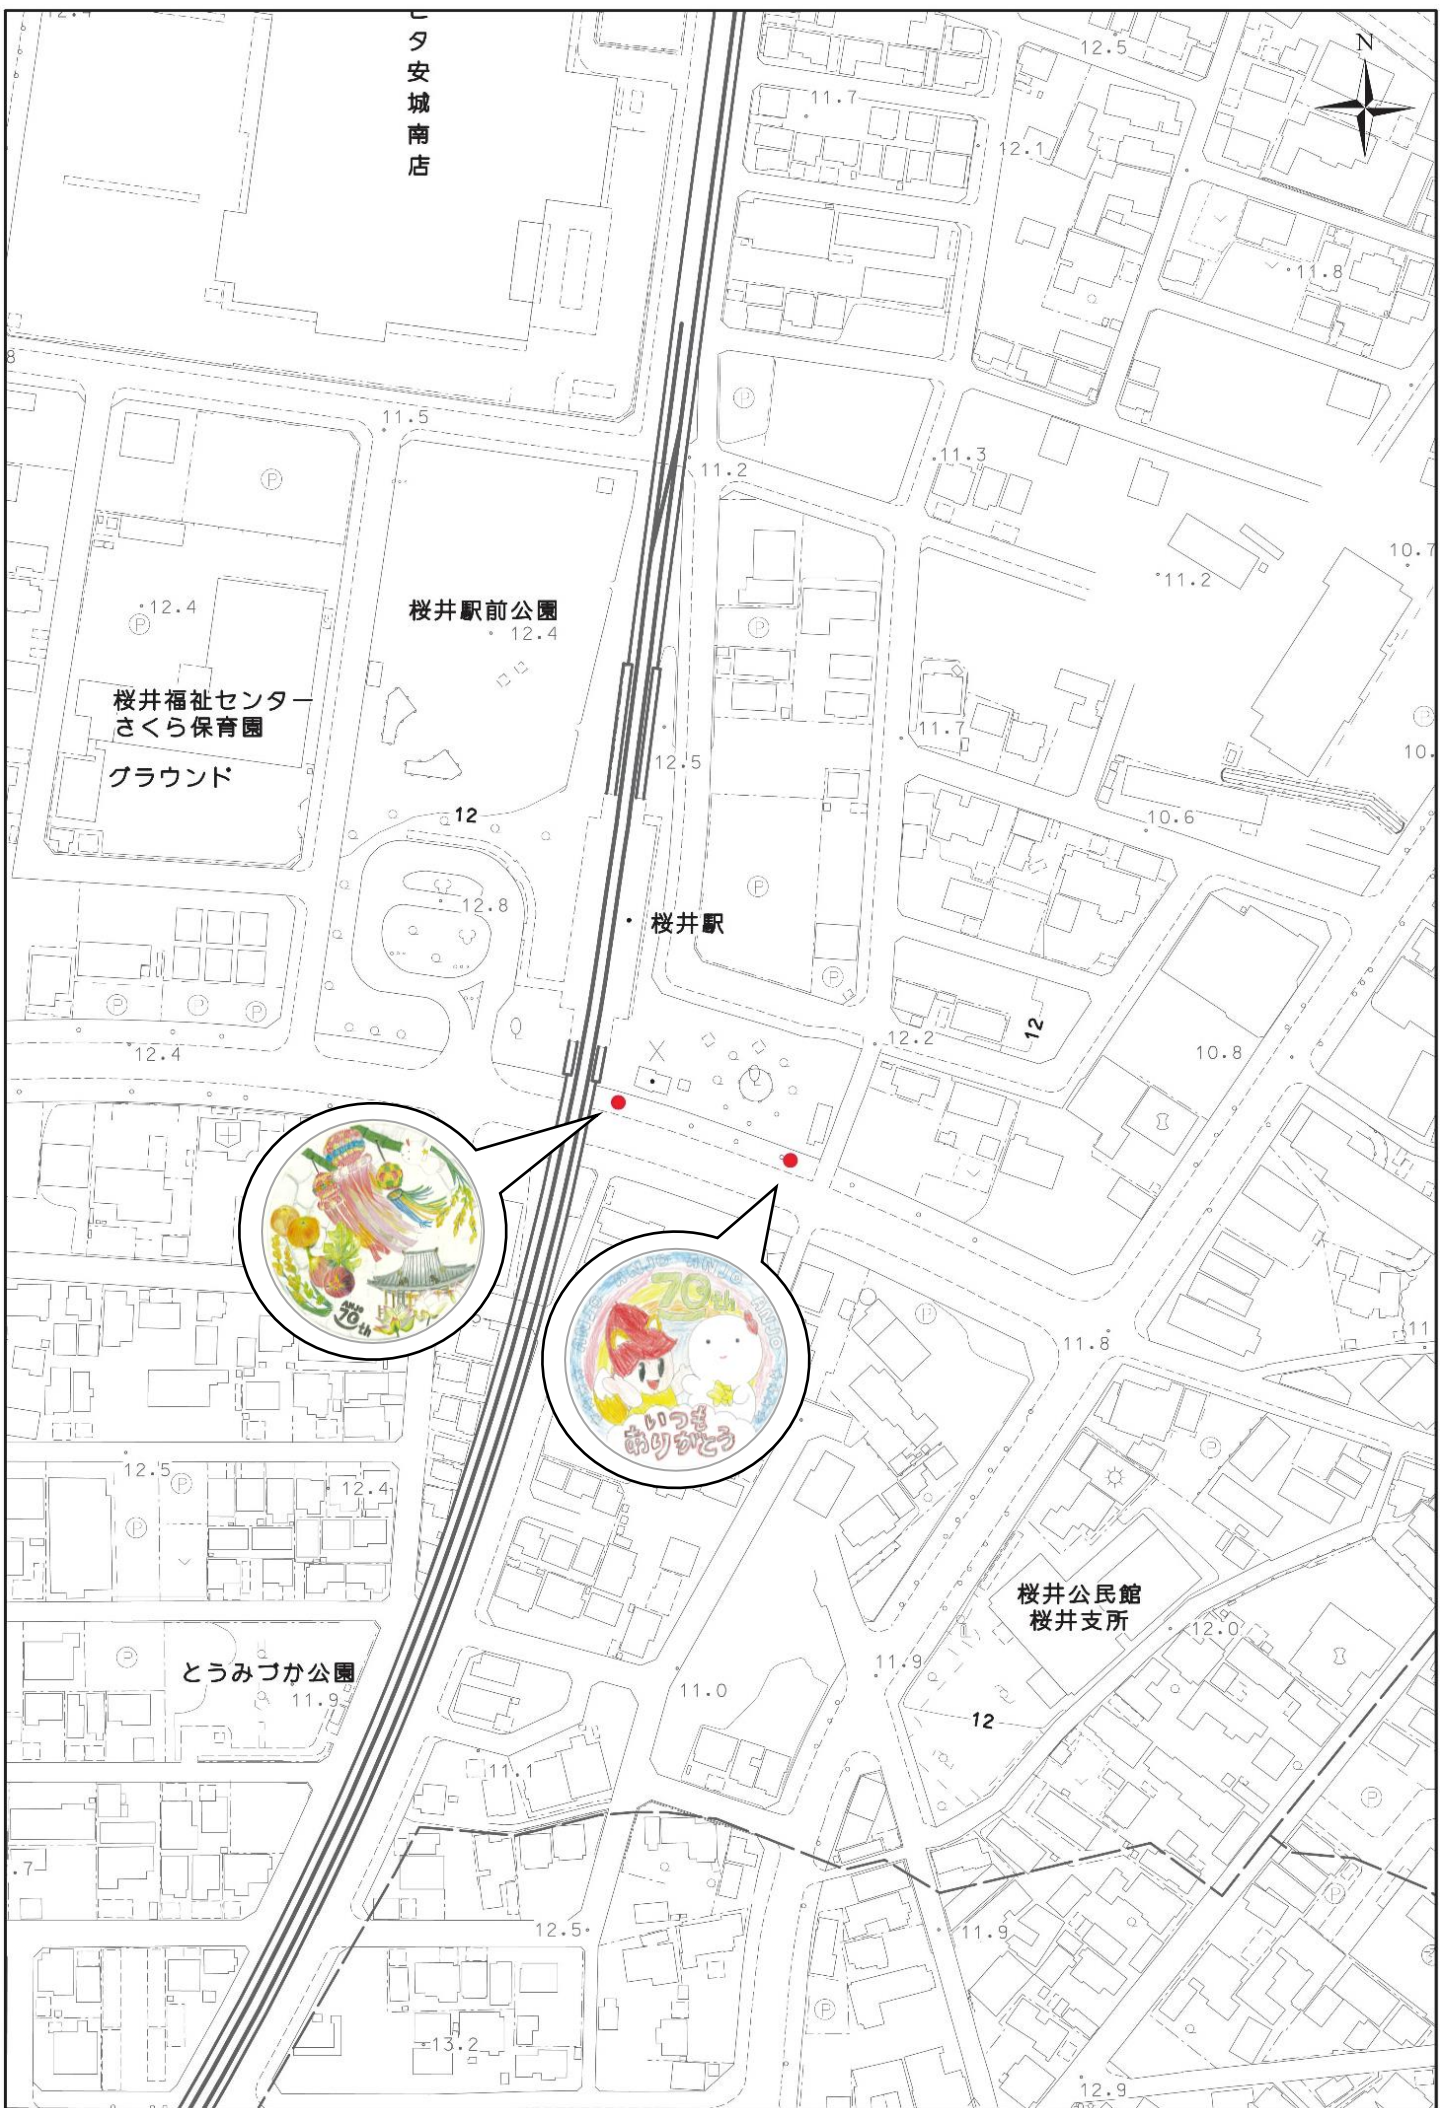

市制施行70周年記念デザインマンホールマップ

令和四年三月作成

駅の近くにあるよ!

下水道マスコットキャラクター
スイスイ

名鉄新安城駅南側

JR三河安城駅南側

名鉄南安城駅東側

JR安城駅南側

名鉄桜井駅東側

みんな、見に来てね!

安城市下水道事業PR
マスコットキャラクター
おでいさま

1:20,000

デザインマンホール設置位置図 (名鉄新安城駅南側)

デザインマンホール設置位置図 (JR三河安城駅南側)

デザインマンホール設置位置図 (名鉄桜井駅南側)

デザインマンホール設置位置図 (名鉄南安城駅東側)

デザインマンホール設置位置図 (JR安城駅南側)