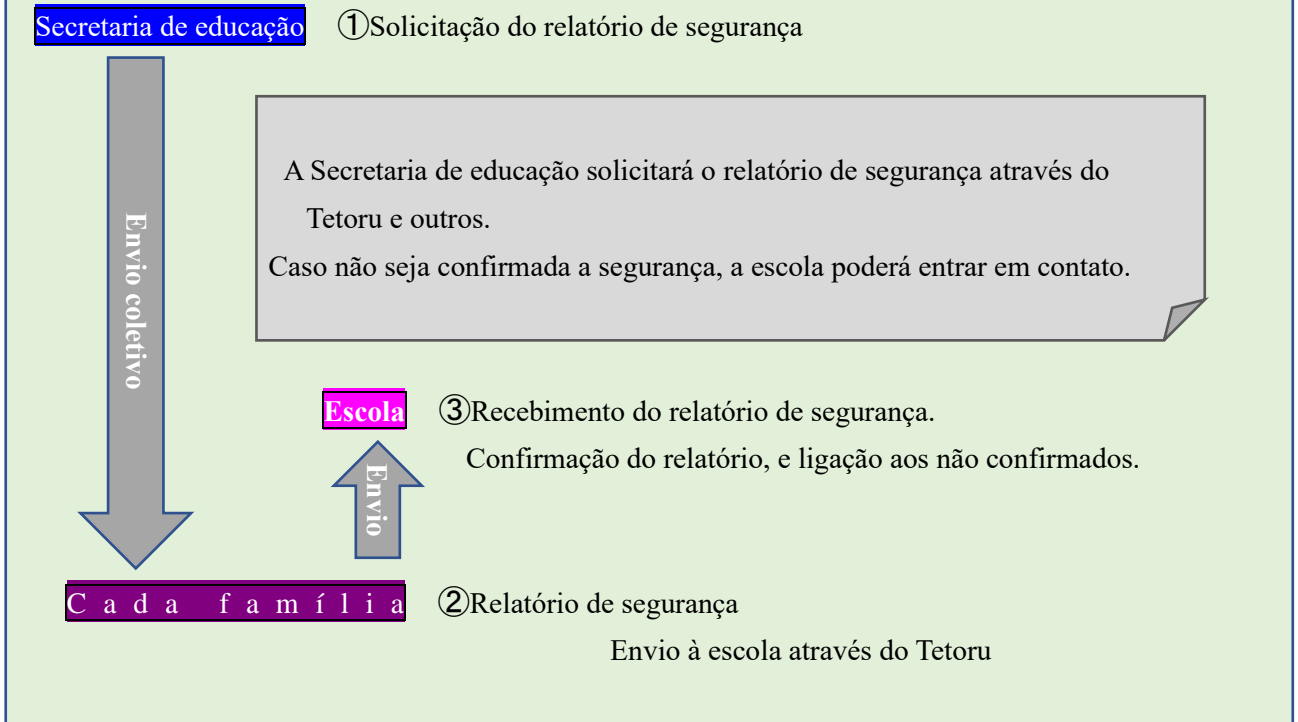

Procedimentos em caso da emissão do alerta para o Megaterremoto

※Os procedimentos serão os mesmos para qualquer terremoto de grande escala.

Caso aconteça o Megaterremoto