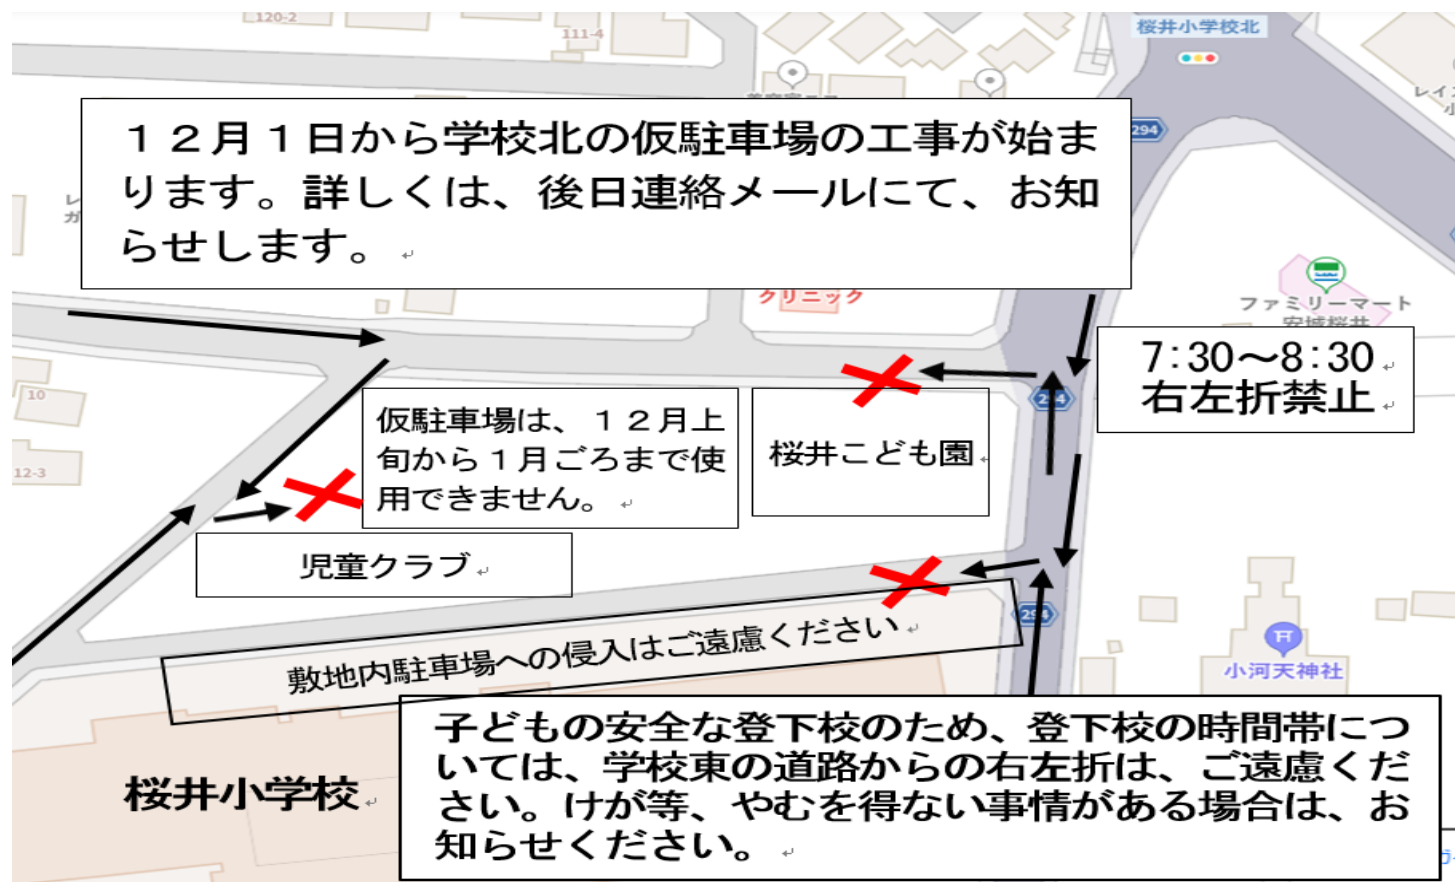

# 桜井っ子の安全な登下校に ご協力をお願いします

学校北側の工事等により、学校周辺の道路事情に変更が多くなっています。

現在、右図のように規制がありますので、ご協力をお願いします。

※敷地内駐車場への入場は、特別な事情以外、ご遠慮ください。

※けが等、やむを得ない事情がある場合は、事前にお知らせください。

令和4年12月1日 安城市立桜井小学校