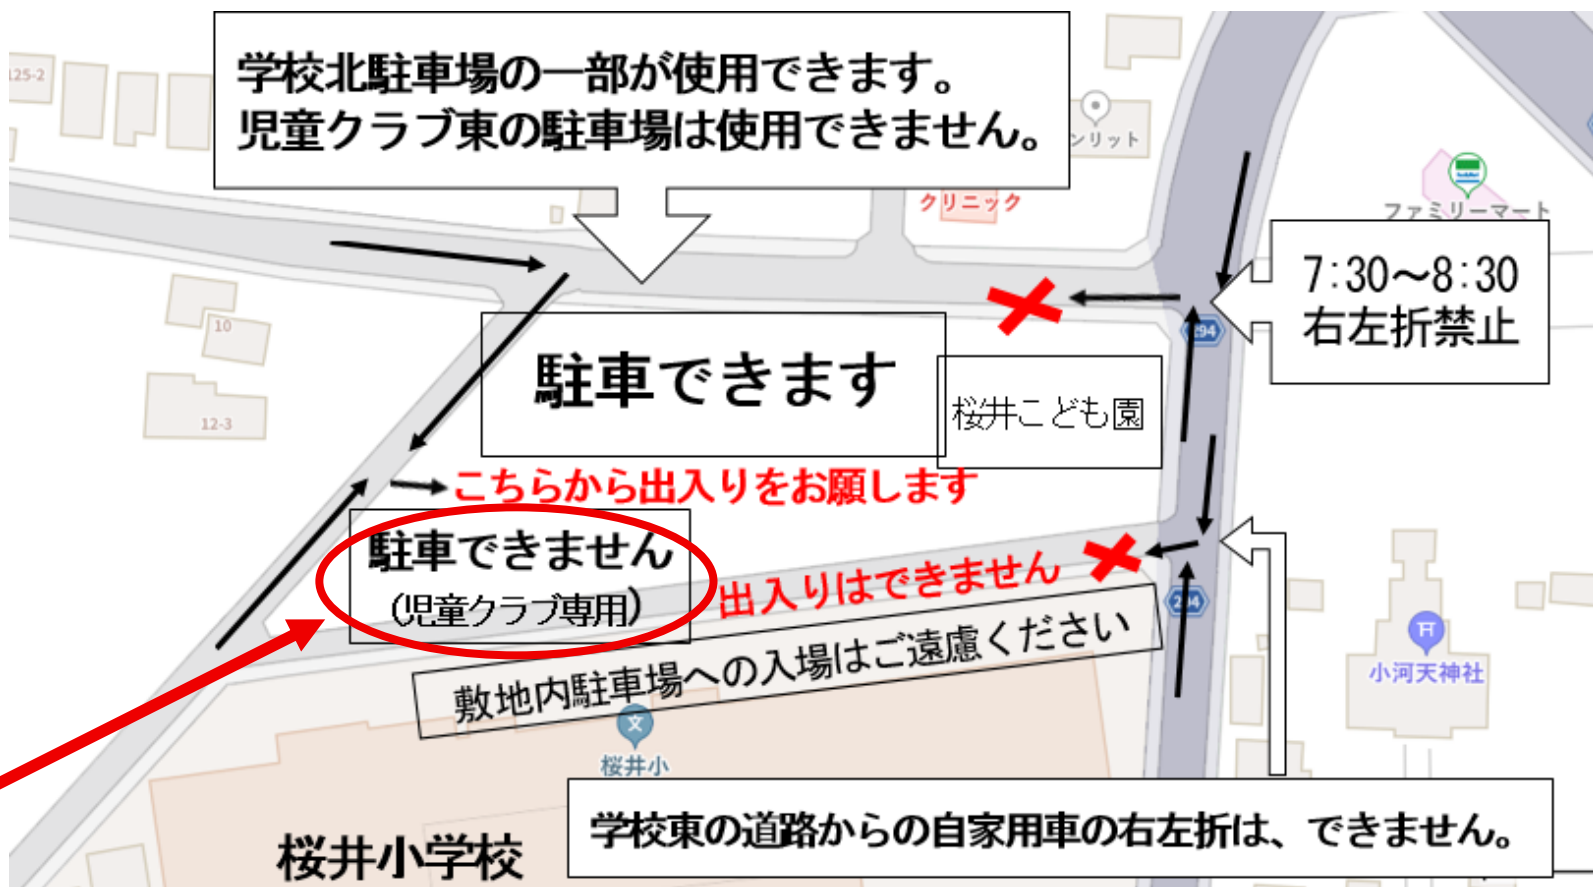

桜井っ子の安全な登下校に ご協力をお願いします

桜井小学校ホームページ

けがや病気等でお子様を送迎される場合、学校周辺の交通規制にご注意の上、学校の駐車場をご利用ください。

なお、以下の点については、引き続きご留意ください。

※小学校敷地内駐車場への入場は、特別な事情以外、ご遠慮ください。

※けが等、やむを得ない事情がある場合は、事前にお知らせください。

※児童クラブ東には駐車しないようにお願いします。

令和8年4月1日 安城市立桜井小学校