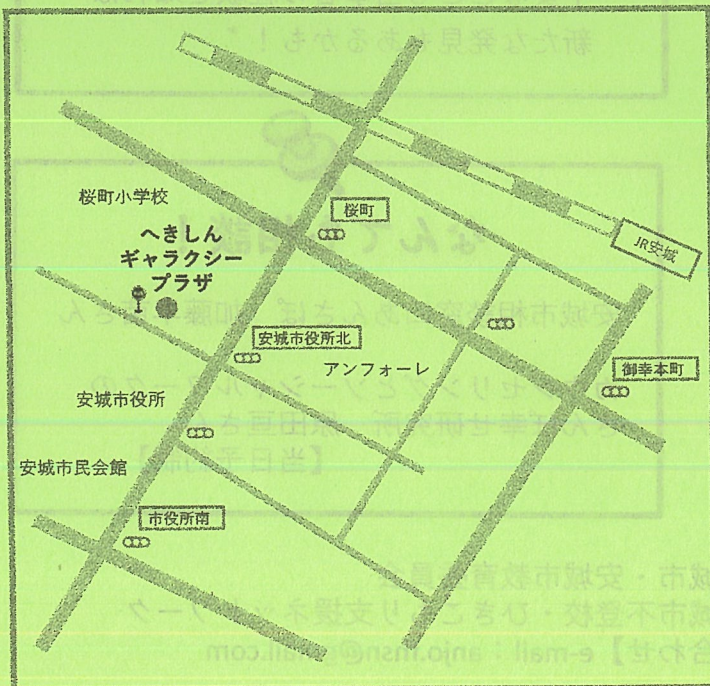

自分に合う場所が
きっと
見つかるよ！

個別相談は一組あたり
10～15分でお願いします。
後ろでお待ちの方にも
ご配慮をお願いします。

《資料のみ》

- 学校法人国際学園 星槎国際高等学校名古屋学習センター
- クラーク記念国際高等学校名古屋キャンパス・専修学校クラーク高等学院名古屋校

それぞれの学校で学校見学などを実施しています。
ぜひ直接足を運んで、実際の学校の様子をご覧ください。

へきしんギャラクシープラザ
【文化センター】
大会議室 他《3階》
安城市桜町17番11号